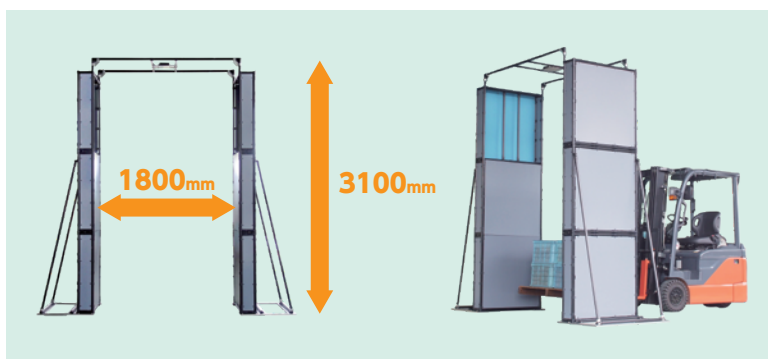

大型

高さ **3.1m**
幅 **1.8m**

新型

屋内用

大型

UHF帯RFID大型ゲートアンテナ

RDG6

UHF帯RFID読取り用の大型ゲートアンテナです。リーダライタとアンテナを標準搭載しています。非常に大型のゲートのため、パレットやフォークリフトごと、通過することができ、瞬時に一括で多数のRFタグを読取ることができます。各製品にRFタグを貼付けることで、ダンボールを開封することなく中身を読取れるため、開梱して製品を1つ1つ数える必要がなくなります。

特長

■読取範囲を抑制

狭指向性を実現しつつ、サイドローブを抑えたアンテナを搭載していますから、ゲート外のRFタグを読取らないよう設計しています。

■フォークリフトも通過できる大きな間口

高さ3.1m、幅1.8mの非常に大型のゲートアンテナです。パレットやカゴ車だけでなく、フォークリフトごと荷物を載せたままゲートを通過できます。

■アンテナの位置、角度を調整可能

アンテナの位置を調整することで、読取り対象に合わせた検知エリアの構築が可能です。さらに、別売の仰角調整金具(**RAGK2**)と、仰角調整金具用アタッチメント(**RAGK2AT**)を使用することにより、アンテナの角度を上下に調整することができ、より多くの環境に対応可能です。

ここにも専用金具を使ってアンテナを設置できます!

専用金具で角度調節も可能

上向きにも!

下向きにも!

■リーダライタ搭載

リーダライタとアンテナを標準搭載しています。リーダライタはマスプロ製、Impinj製どちらでも搭載可能です。

■アンテナ最大6台まで接続可能

アンテナ固定ジョイント(**RAKJ2**)を使用することにより、上部ユニットにアンテナを増設することができます。マスプロ製リーダライタを使用した場合、最大6台までアンテナを接続することができます。